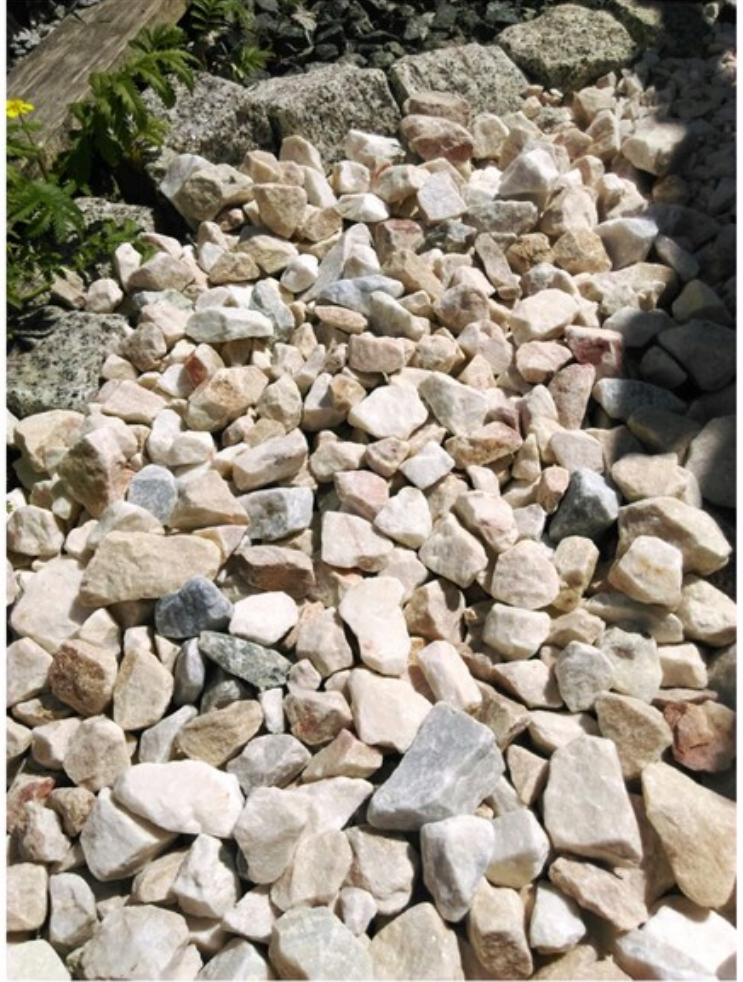

TRWAŁY I ODPORNY