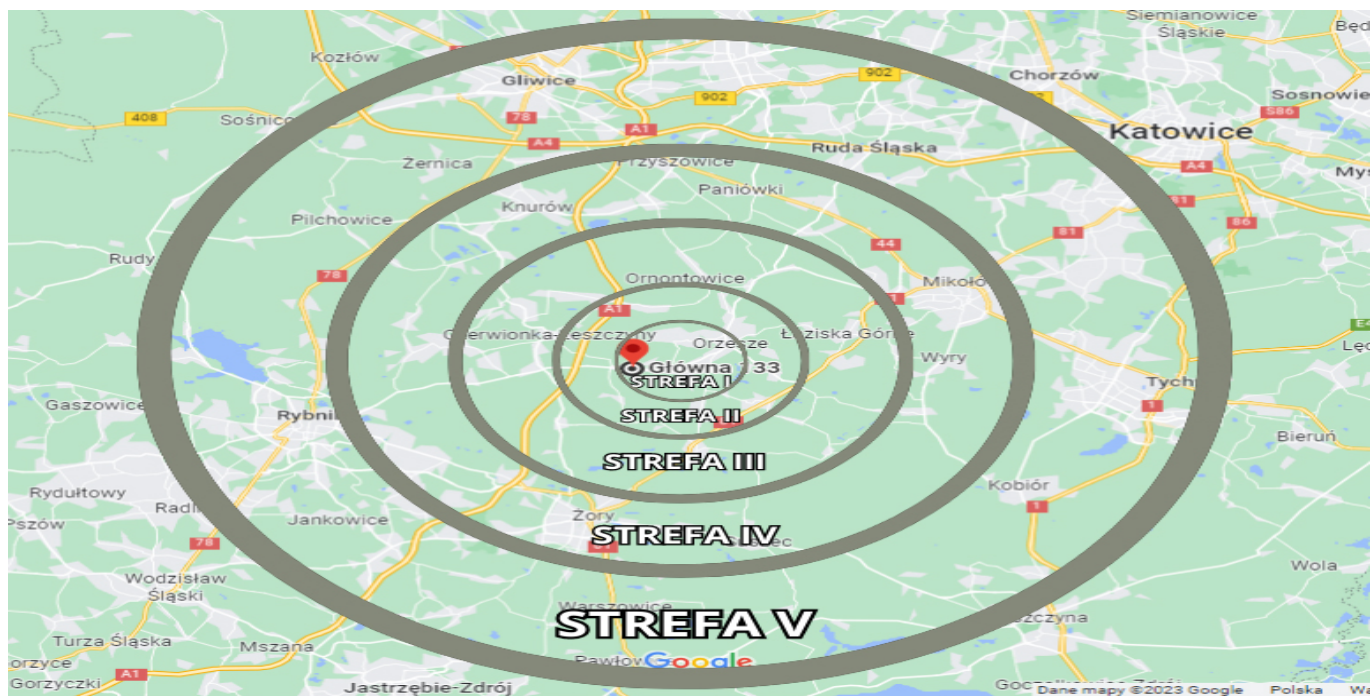

Waga: 1 TONA LUZEM Dostawa tylko ŚLĄSK , 1 TONA BIG BAG

STREFY DOSTAW

PAKOWANIE I DOSTAWA KURIEREM

Specyfikacja PAKOWANIA

-
- Pakowanie w worku BIG BAG po 1000 KG
 - towar umieszczony na bezzwrotnej palecie o wymiarach 120 x 100 cm
 - całość zabezpieczona folią stretch lub opaskami