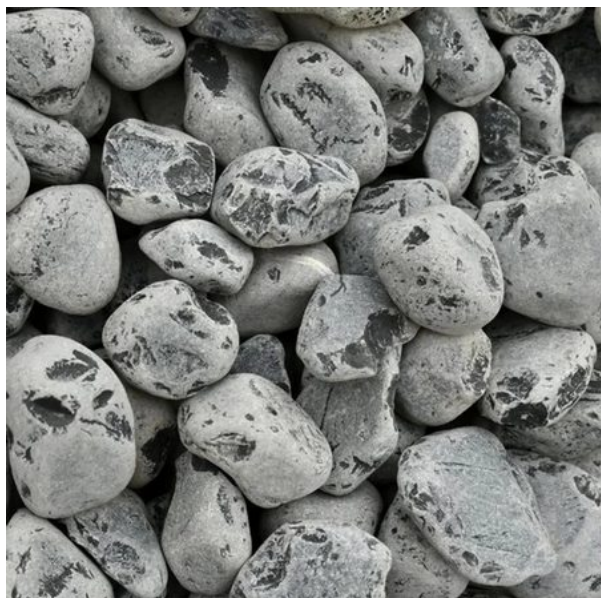

Opis produktu

**CZARNY OTOCZAK NERO EBANO 4-6cm**

**Zobacz wpis na blogu :** [Nero ebano - wyjątkowy kamień ogrodowy pochodzący z Włoch](#)

Odmień oblicze ogrodu i wprowadź do niego niezwykle element dekoracyjny, który doda mu niepowtarzalnej elegancji. Sięgnij po pochodzące z włoskich plaż, w pełni naturalne otoczaki ogrodowe i zaskocz wszystkich przyjemnym, okrągłym kształtem, pięknym, czarnym kolorem i gładką powierzchnią. **Uzyskaj niepowtarzalny efekt dekoracyjny, dzięki któremu Twój ogród stanie się przyjemnym miejscem, gdzie chce się spędzać czas.**

**UWAGA:** Zdjęcia przedstawiają kamień mokry i suchy - Można zastosować impregnat dla efektu mokrego kamienia

Jeśli szukasz produktu, który dodaje stylu i elegancji Twojemu ogrodowi, to [czarny otoczek Nero Ebano](#) 4-6cm jest idealnym wyborem dla Ciebie!

Ten wspaniały kamień dekoracyjny jest wykonany z najwyższej jakości materiałów, co sprawia, że jest trwały i odporny na działanie warunków atmosferycznych.

[Otoczek Nero Ebano](#) jest pięknym i wyjątkowym elementem dekoracyjnym, który doda eleganckiego wyglądu Twojemu ogrodowi. Z jego pomocą, możesz stworzyć niesamowite aranżacje kamieniarskie, które podkreślą piękno Twojego ogrodu. **Czarny otoczek Nero Ebano** jest idealnym rozwiązaniem dla tych, którzy cenią sobie styl i elegancję, a jednocześnie chcą mieć pewność, że ich ozdoba będzie trwała i będzie cieszyć oko przez długi czas.

---

Czarny otoczek Nero Ebano 4-6cm jest idealnym wyborem, ponieważ:

- **Jest wyjątkowy** - jego ciemna kolorystyka wyróżnia się na tle innych kamieni dekoracyjnych
- **Jest trwały i odporny na działanie warunków atmosferycznych** - możesz cieszyć się jego pięknem przez długi czas
- **Możesz go łatwo utrzymać w czystości** - wystarczy regularnie go przemywać wodą
- **Możesz go stosować w różnych celach** - od dekoracji ścieżek i rabat, po ozdabianie oczek wodnych