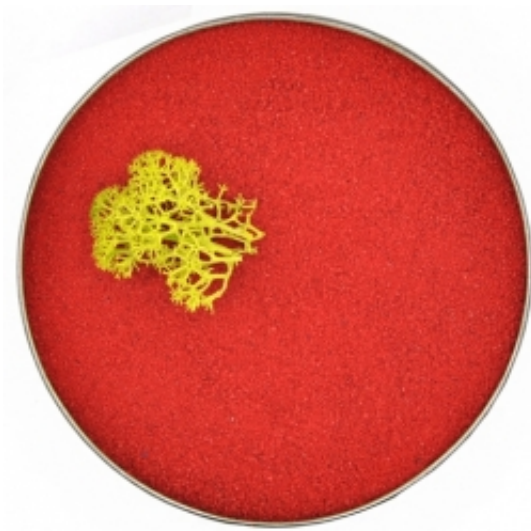

Dane aktualne na dzień: 03-04-2025 09:22

Link do produktu: <https://www.sklep.kamienieogrodowe.com/czerwony-piasek-do-las-w-szkle-sloiku-p-485.html>

Czerwony Piasek do Las w Szkle, Słoiku

Cena	7,99 zł
Dostępność	Dostępny
Czas wysyłki	48 godzin
Numer katalogowy	Czerwony Piasek 0,6-1,2
Kod producenta	Czerwony piasek 0,6-1,2 Las w szkle
Producent	FHT GAWLIK

Opis produktu

Czerwony piasek do dekoracji - Las w Szkle

Fracja : 0,6-1,2 mm

Pomysły na rękodzieło z wykorzystaniem zielonego piasku :

- * Las w szkle / słoiku
- * Malowanie piaskiem
- * Odlewanie piasku, takie jak ślady stóp
- * Umieść w małych butelkach, aby stworzyć biżuterię

Do stosowania w kadzielnicach i misach jako podstawa do spalania żywic węglowych, proszków żywicznych i ziołowych, małych lasek szalwii, kadzidełek i szyszek, a także ładna podstawa do świec. Piasek pochłonie ciepło i złapie popiół, chroniąc meble i obrusy.