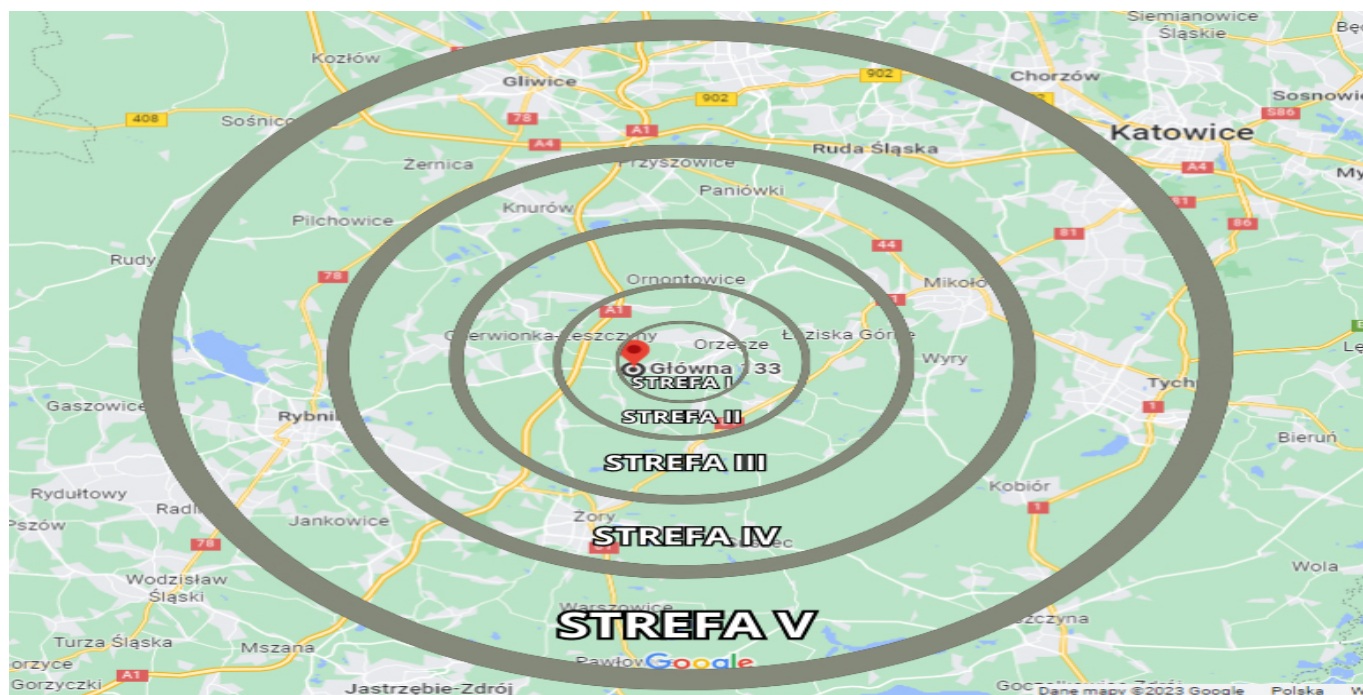

Produkt posiada dodatkowe opcje:

Waga: 1 TONA LUZEM Dostawa tylko ŚLĄSK , 1 TONA BIG BAG , Worek 25 KG , 1 Tona Zworkowana w worki po 25 kg

STREFY DOSTAW

PAKOWANIE I DOSTAWA KURIEREM

Specyfikacja pakowania: