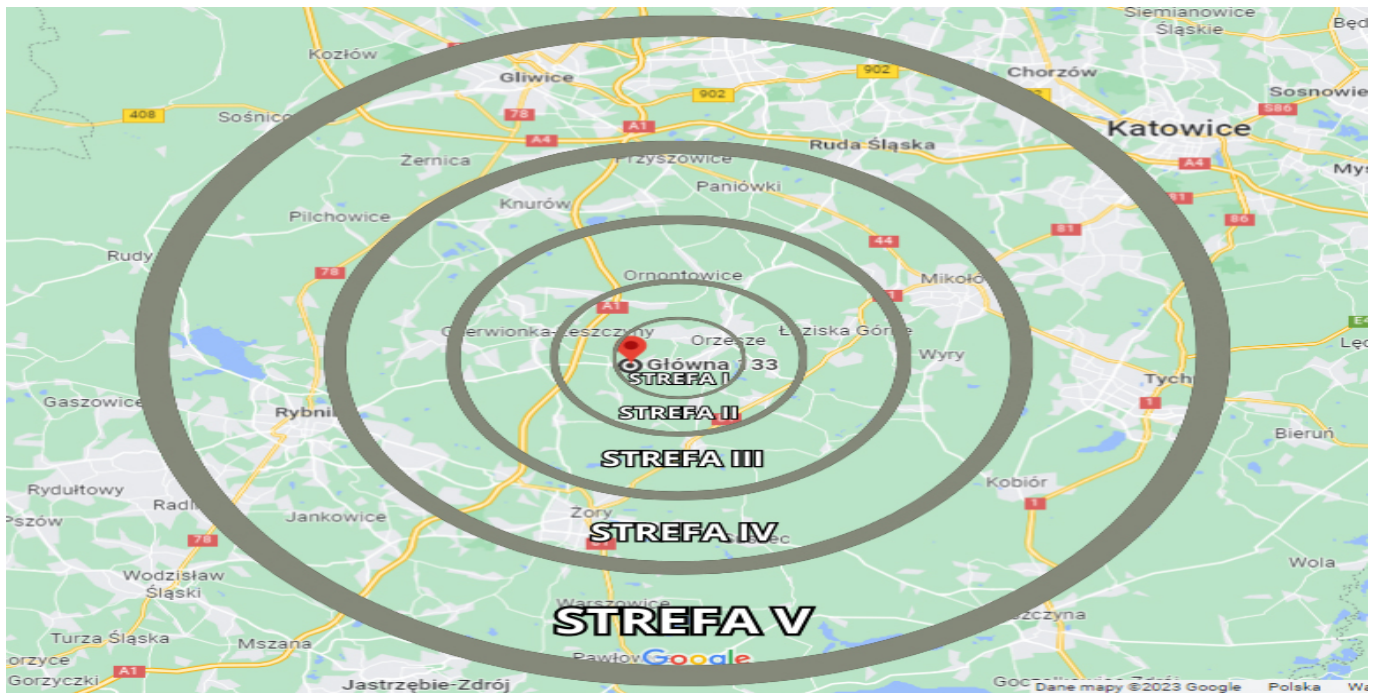

PAKOWANIE I DOSTAWA KURIEREM

Specyfikacja pakowania:

- Pakowanie w worku BIG BAG po 1000 KG
- towar umieszczony na bezzwrotnej palecie o wymiarach 120x100 cm
- całość zabezpieczona folią stretch lub opaskami