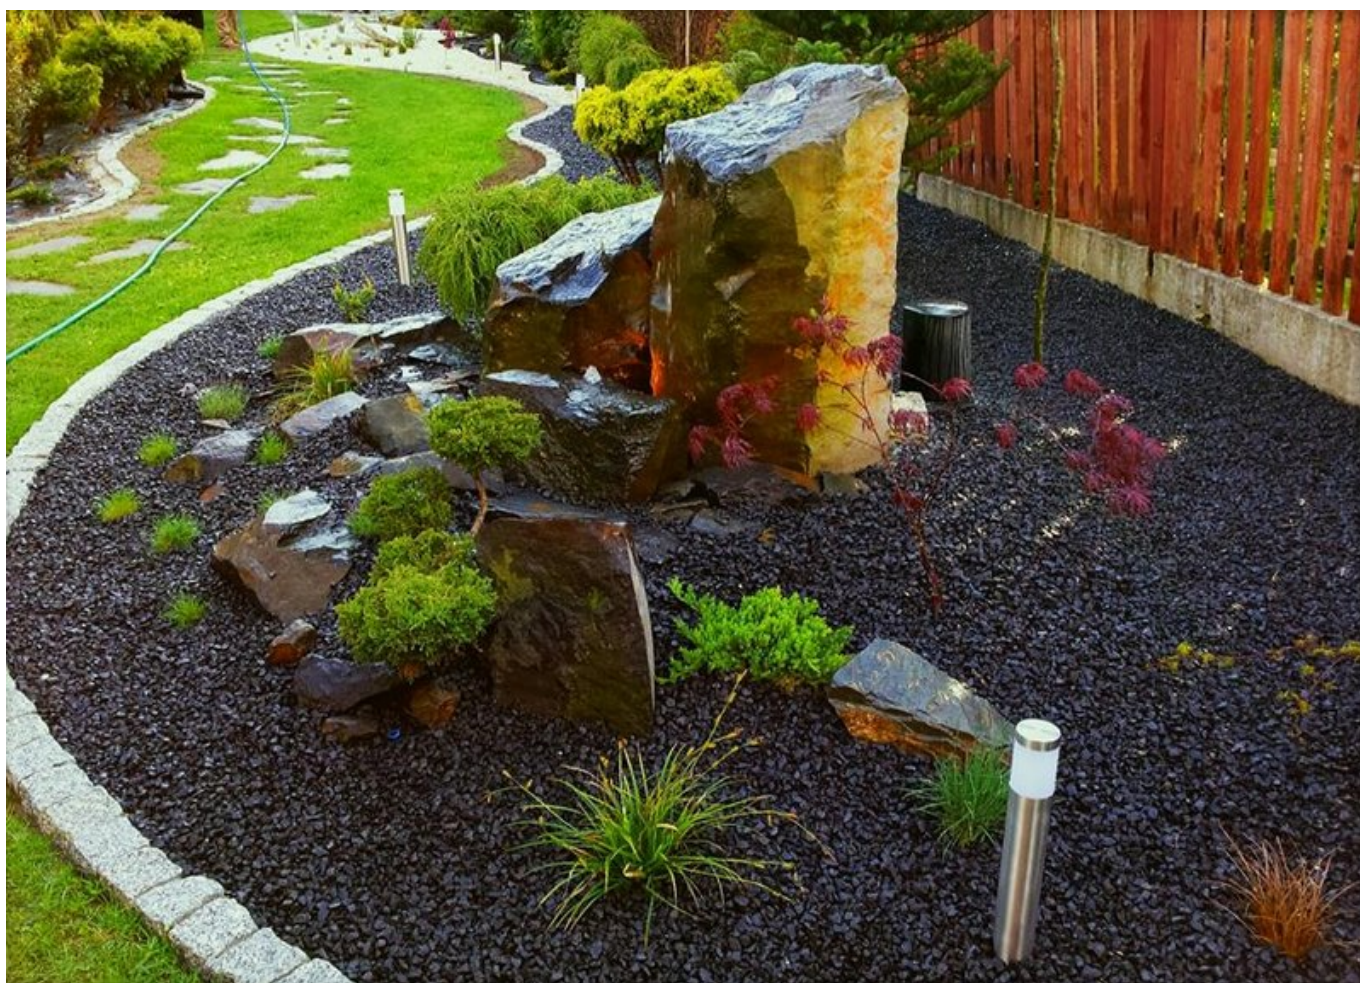

#### CZARNE KAMIENIE DO OGRODU

Uzyskaj niepowtarzalny efekt dekoracyjny, dzięki któremu Twój ogród stanie się przyjemnym miejscem, gdzie chce się spędzać czas.

**FRAKCJA :**  
**8-16 mm**  
16-22 mm

**UWAGA : KAMIENIE SĄ KOLORU GRAFITOWEGO, GDY SĄ MOKRE SĄ CZARNE -  
MOŻNA ZASTOSOWAĆ IMPREGNAT 'MOKRY KAMIEŃ'**