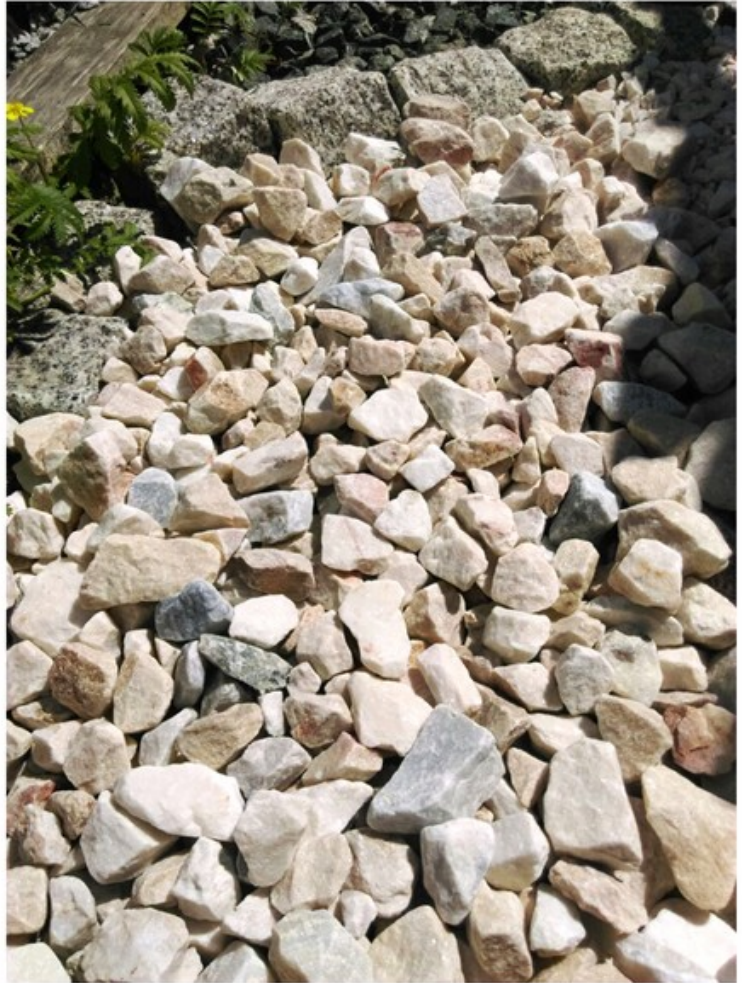

TRWAŁY I ODPORNY

Produkt posiada dodatkowe opcje:

FRAKCJA: 4-10mm , 8-16mm , 16-22mm

WAGA: Worek 10kg , Worek 25kg , Worek Big Bag 500kg , Worek Big Bag 1000kg , 500kg w workach po 25kg , 1000kg w workach po 25kg , 1000kg luzem (tylko Śląsk)

STREFY DOSTAW