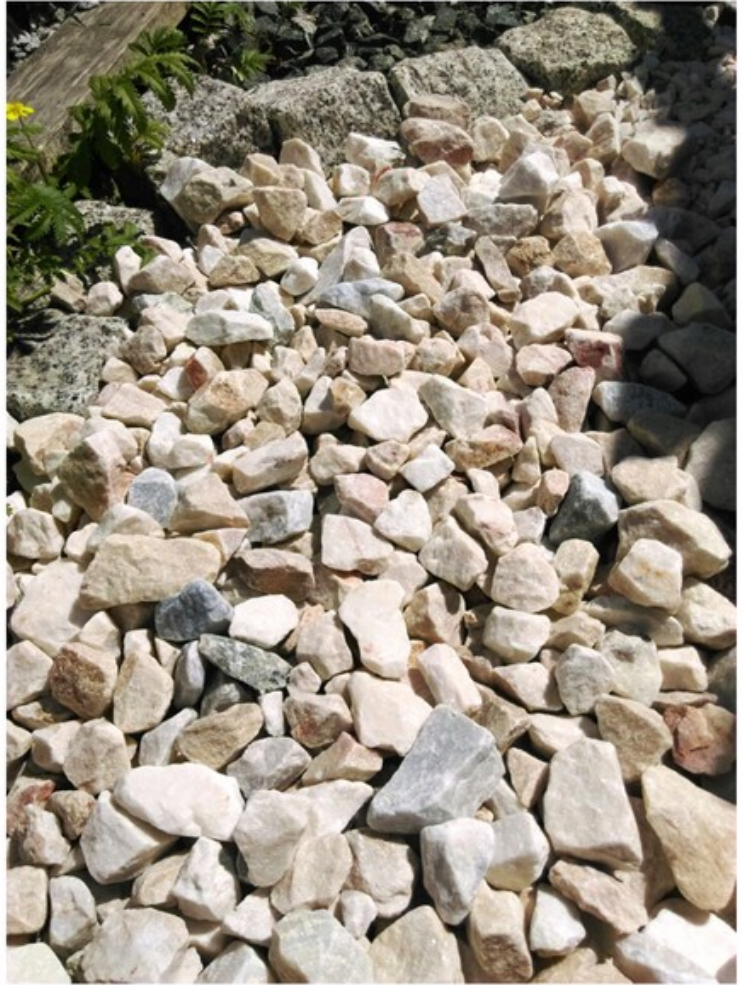

Uzyskaj niepowtarzalny efekt dekoracyjny, dzięki któremu Twój ogród stanie się przyjemnym miejscem, gdzie chce się spędzać czas.

DOSTĘPNE FRAKCJE :

- 4-10mm
- **8-16mm**
- 16-32mm

IDEALNE DO TWOJEGO OGRODU

Uzyskaj niepowtarzalny efekt dekoracyjny, dzięki któremu Twój ogród stanie się przyjemnym miejscem, gdzie chce się spędzać czas.

Produkt posiada dodatkowe opcje:

FRAKCJA: 4-10mm , 8-16mm , 16-22mm

WAGA: Worek 10kg , Worek 25kg , Worek Big Bag 500kg , Worek Big Bag 1000kg , 1000kg luzem (tylko Śląsk)