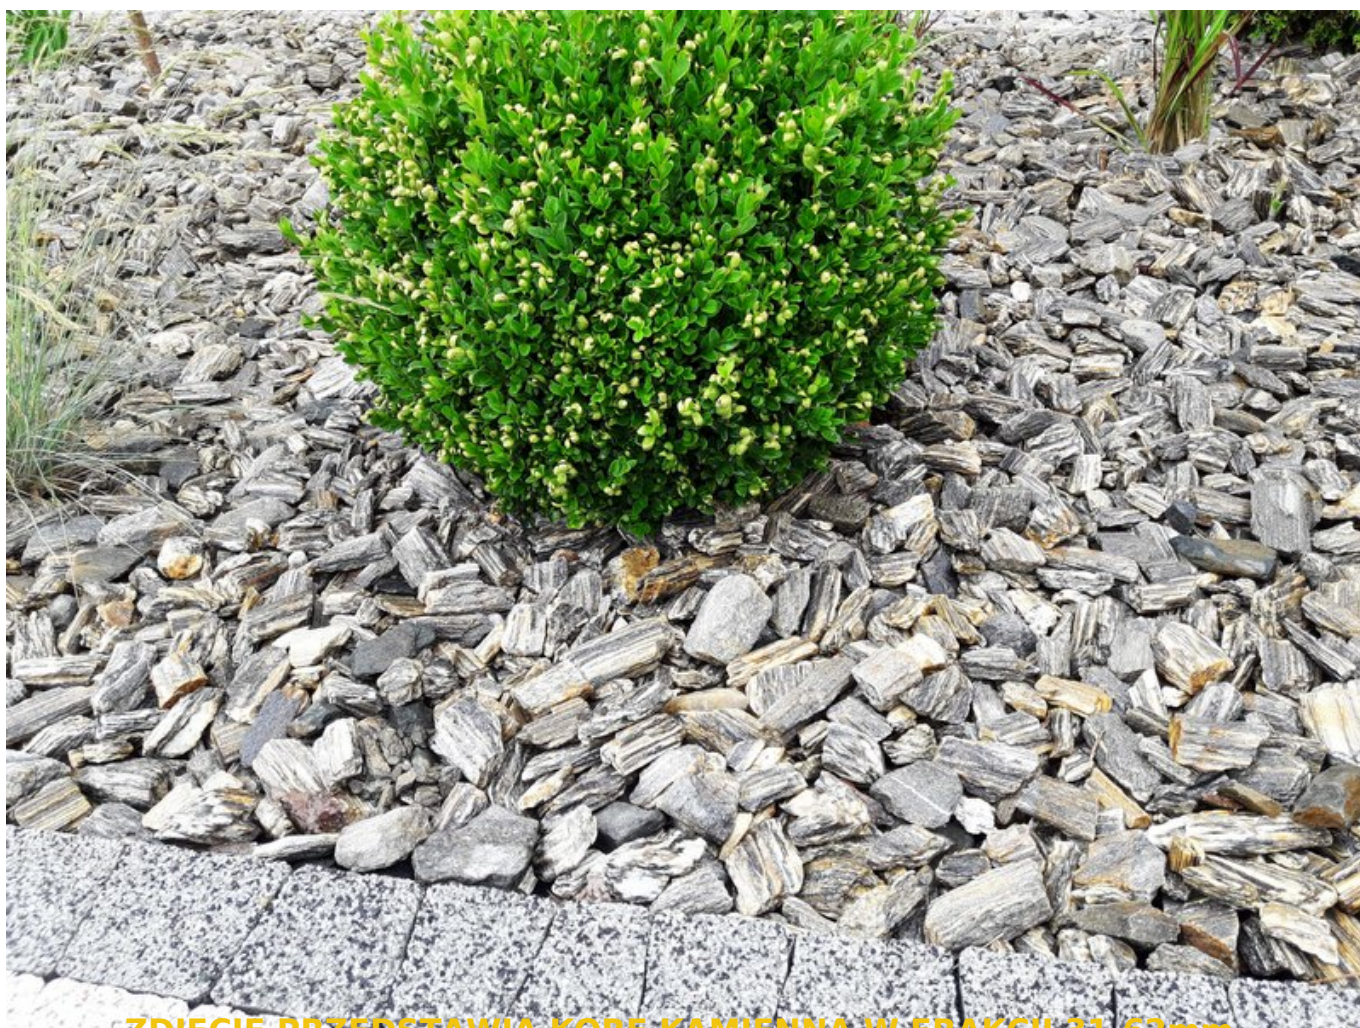

Opis produktu

KORA KAMIENNA - GNEJS

PIĘKNY KAMIEŃ DO TWOJEGO OGRODU

Trwałe i odporne na działanie warunków atmosferycznych
Najlepsza jakość - klasa **PREMIUM**

Uzyskaj niepowtarzalny efekt dekoracyjny, dzięki któremu Twój ogród stanie się przyjemnym miejscem, gdzie chce się spędzać czas.

DOSTĘPNE FRAKCJE :

8-16 mm
11-31,5 mm
31-62 mm

ZDJĘCIE PRZEDSTAWIA KORĘ KAMIENNA W FRAKCJI 31-62mm

KAMIEŃ OZDOBNE DO OGRODU

Uzyskaj niepowtarzalny efekt dekoracyjny, dzięki któremu Twój ogród stanie się przyjemnym miejscem, gdzie chce się spędzać czas.

Powierzchnia **kory gnejsowej** do złudzenia przypomina popularną korę drewnianą, ale obiektywnie patrząc, jest od niej lepsza. Dlaczego? Ponieważ nie ulega szybkiej biodegradacji, dzięki czemu jest trwalsza i nie trzeba jej uzupełniać co roku. Ponadto nie rozgrzebują jej zwierzęta, a wiatr nie rozdmuchuje, bo jest kamienna, a nie drewniana. **Kora gnejsowa** pozostaje przy tym bardzo atrakcyjnym dodatkiem w architekturze wewnętrznej i zewnętrznej.

Neutralna, szaro-brązowa barwa sprawia, że gdziekolwiek rozsypiesz korę gnejsową, harmonijnie wkomponuje się w otoczenie

TRWAŁY I ODPORNY

Wykorzystaj kamień do :

- Ozdobienia oczek wodnych
- Aranżacji ogrodu
- Obsypania terenu wokół drzew
- Podsypania donic