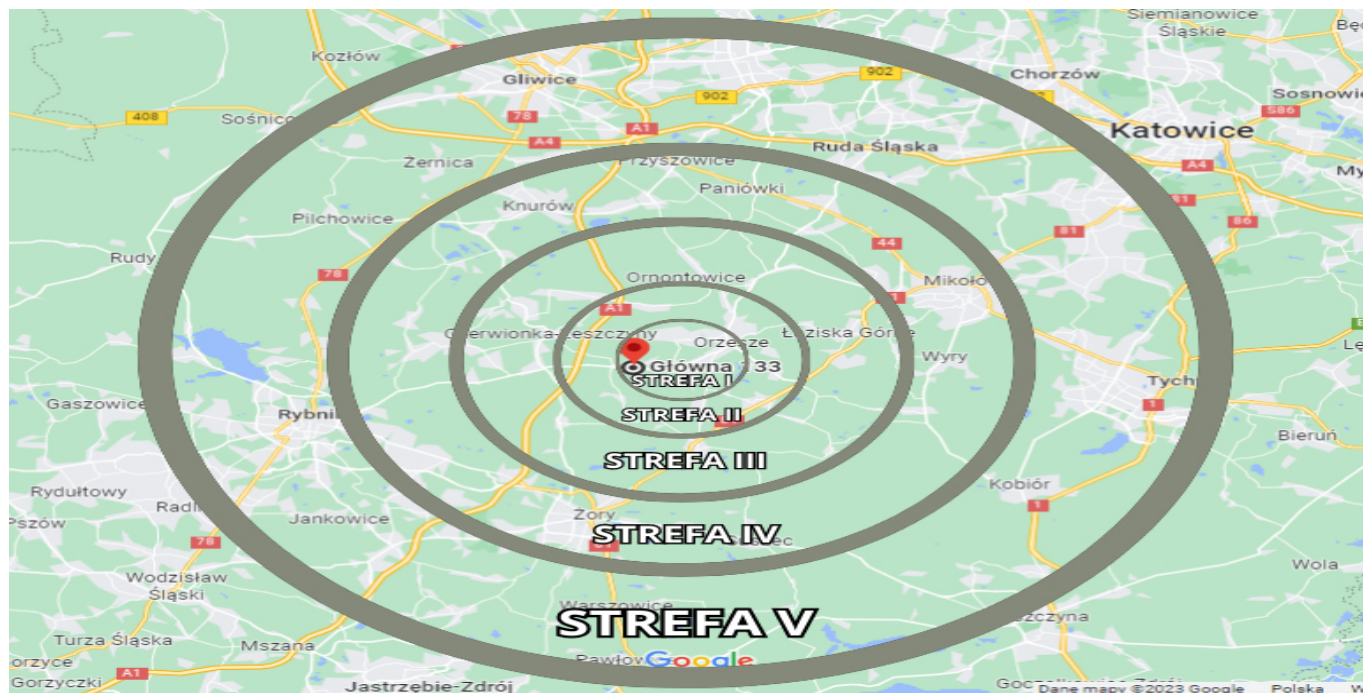

Produkt posiada dodatkowe opcje:

FRAKCJA: 16-32mm , 2-8mm , 32-72mm , 8-16mm

WAGA: Worek 10kg , Worek 25kg , Worek Big Bag 500kg , Worek Big Bag 1000kg , 1000kg luzem (tylko Śląsk)

STREFY DOSTAW

PAKOWANIE I DOSTAWA KURIEREM

Specyfikacja pakowania:

- Pakowanie w worku BIG BAG po 1000 KG
- towar umieszczony na bezzwrotnej palecie o wymiarach 120x100 cm
- całość zabezpieczona folią stretch lub opaskami