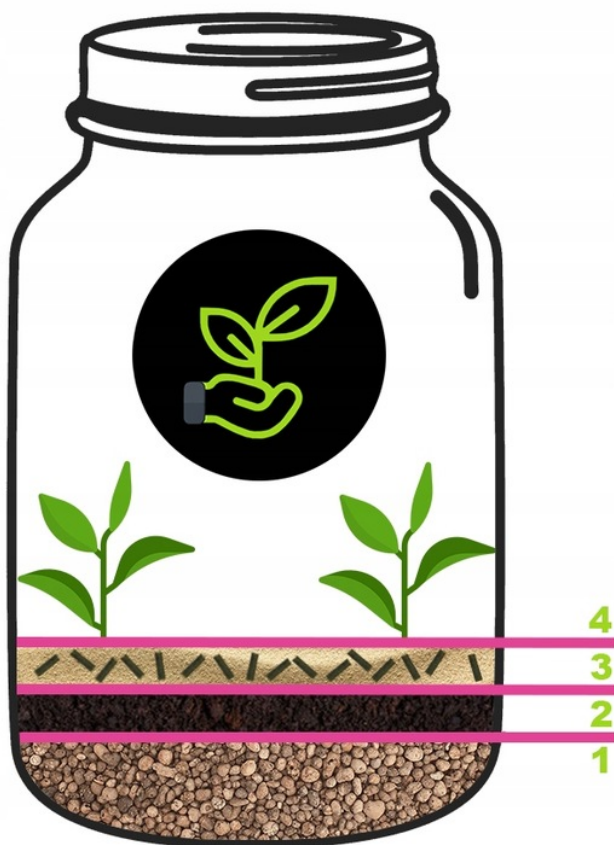

Dane aktualne na dzień: 14-03-2025 20:39

Link do produktu: <https://www.sklep.kamienieogrodowe.com/kora-sosnowa-dekoracja-do-lasu-w-szkle-p-494.html>

Kora Sosnowa Dekoracja do Lasu w Szkle

Cena	3,95 zł
Dostępność	Dostępny
Czas wysyłki	48 godzin
Numer katalogowy	kora sosnowa las w szkle
Kod producenta	kora sosnowa las w szkle
Producent	FHT GAWLIK

Opis produktu

KORA SOSNOWA

Naturalna, selekcyonowana kora sosnowa wysokiej jakości

do Twojego lasu w szkle

FRAKCJA : ŚREDNIA

WAGA : 100g

Twórz piękne kompozycje

WARSTWY W LAS W SŁOIKU

- 1.KERAMZYT
2. ZIEMIA OGRODNICZA
- 3.PIASEK + AKTYWNY WĘGIEL
4. ROŚLINY

Produkt posiada dodatkowe opcje:

WAGA: 100g

STREFY DOSTAW