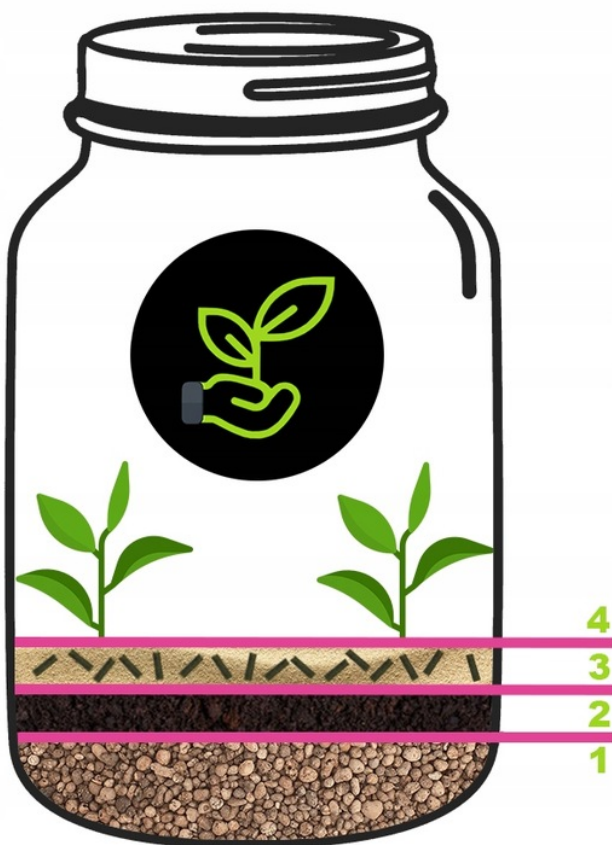

Dane aktualne na dzień: 14-03-2025 21:40

Link do produktu: <https://www.sklep.kamienieogrodowe.com/kora-sosnowa-dekoracja-do-lasu-w-szkle-p-494.html>

Kora Sosnowa Dekoracja do Lasu w Szkle

Cena	3,95 zł
Dostępność	Dostępny
Czas wysyłki	48 godzin
Numer katalogowy	kora sosnowa las w szkle
Kod producenta	kora sosnowa las w szkle
Producent	FHT GAWLIK

Opis produktu

KORA SOSNOWA

Naturalna, selekcyonowana kora sosnowa wysokiej jakości

do Twojego lasu w szkle

FRAKCJA : ŚREDNIA

WAGA : 100g

Twórz piękne kompozycje

WARSTWY W LAS W SŁOIKU

- 1.KERAMZYT
2. ZIEMIA OGRODNICZA
- 3.PIASEK + AKTYWNY WĘGIEL
4. ROŚLINY

Produkt posiada dodatkowe opcje:

WAGA: 100g

STREFY DOSTAW