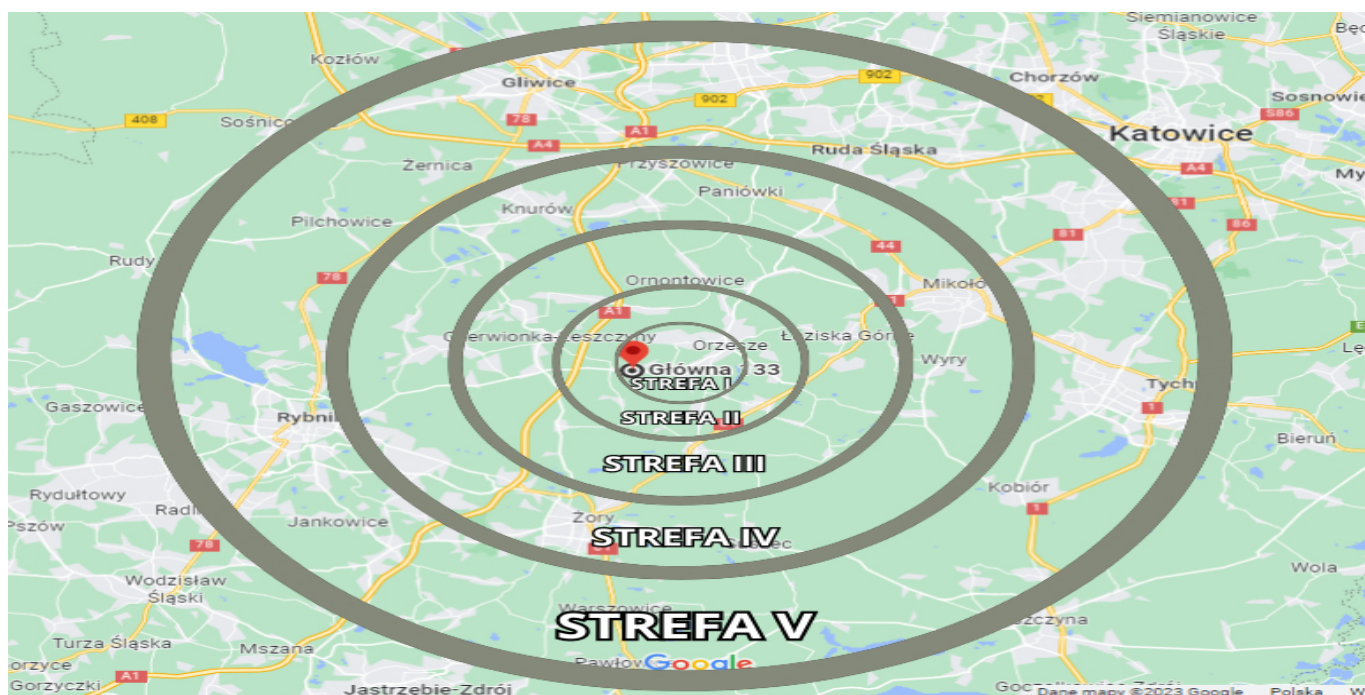

PAKOWANIE I DOSTAWA KURIEREM

Specyfikacja pakowania:

- Pakowanie w worku BIG BAG po 1000 KG
- towar umieszczony na bezzwrotnej paletce o wymiarach 120x100cm
- całość zabezpieczona folią stretch lub opaskami