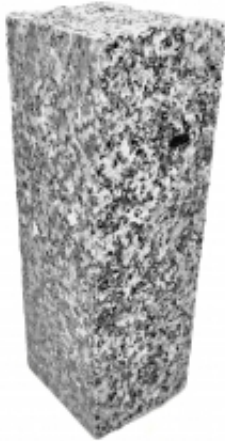

Link do produktu: <https://www.sklep.kamienieogrodowe.com/palisada-granitowa-cieto-lupana-p-274.html>

Palisada granitowa cięto-łupana

| | |
|------------------|----------------------------------------|
| Cena | 17,00 zł |
| Dostępność | Dostępny |
| Czas wysyłki | 48 godzin |
| Numer katalogowy | Palisada granitowa cięto-łupana |
| Producent | FHT GAWLIK |
| INFOLINIA | 509 311 978 |

Opis produktu

Palisada granitowa cięto-łupana - wytrzymałe i estetyczne rozwiązanie dla Twojego ogrodu!

Palisada granitowa cięto-łupana z trzech stron jest idealnym rozwiązaniem przy budowie ogrodzeń, murków dekoracyjnych, schodów itd. Palisada jest z dwóch stron cięta i z dwóch stron łupana, układana bezfugowo.

Podane ceny dotyczą 1 sztuki. Na karcie produktu do wyboru są podane rozmiary:

| Rozmiar | Waga (jednej sztuki) | Ilość szt. na palecie |
|--------------|----------------------|-----------------------|
| 10x10x20 cm | 5,5 kg | 180 |
| 10x10x30 cm | 8 kg | 128 |
| 10x10x40 cm | 12 kg | 86 |
| 10x10x50 cm | 14 kg | 70 |
| 10x10x60 cm | 16 kg | 62 |
| 10x10x80 cm | 21 kg | 47 |
| 10x10x100 cm | 28 kg | 36 |

Nasza palisada granitowa cięto-łupana została starannie wykonana z wysokiej jakości granitu, co gwarantuje jej niezawodność i trwałość na wiele lat. Dzięki zastosowaniu dwustronnego cięcia i dwustronnego łupania, palisada prezentuje się nie tylko solidnie, ale także naturalnie. To połączenie doskonale wpisuje się w różnorodne style ogrodowe, dodając im unikalnego charakteru.