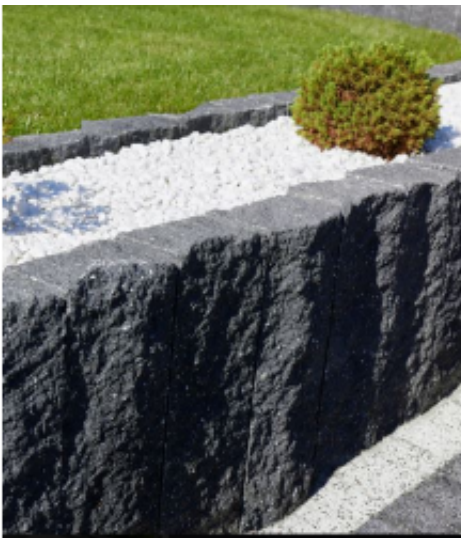

Link do produktu: <https://www.sklep.kamienieogrodowe.com/palisada-splitowana-grafit-p-364.html>

Palisada splitowana grafit

Cena	16,50 zł
Dostępność	Dostępny
Czas wysyłki	48 godzin
Numer katalogowy	Palisada splitowana grafit
Producent	FHT GAWLIK
INFOLINIA	509 311 978

Opis produktu

Palisada splitowana grafit - Piękne i trwałe rozwiązanie dla Twojego ogrodu

Witaj w świecie Palisady splitowanej grafitowej - doskonałego produktu, który nada Twojemu ogrodowi niepowtarzalny charakter. Ta elegancka i trwała palisada to idealne rozwiązanie dla tych, którzy pragną stworzyć piękne, uporządkowane i funkcjonalne przestrzenie na zewnątrz swojego domu. Dzięki niej Twój ogród zyska nowy wymiar, będąc miejscem relaksu i przyjemności dla Ciebie, Twojej rodziny i gości.

Elegancja i trwałość w jednym produkcie

Palisada splitowana grafitowa to połączenie wyrafinowanego designu i wysokiej jakości materiałów. Wykonana z solidnego betonu, ta palisada zachwyci Cię swoją estetyką oraz wytrzymałością na warunki atmosferyczne i wpływ czasu. Jej grafitowy kolor idealnie komponuje się zarówno z nowoczesnymi jak i klasycznymi aranżacjami ogrodowymi, dodając im wyjątkowego uroku.

Doskonałe rozwiązanie dla różnych celów

Palisada splitowana grafitowa może pełnić wiele funkcji w Twoim ogrodzie. Możesz użyć jej do tworzenia podziałów na rabaty i klomby, oznaczania ścieżek czy wyznaczania granic działek. Jej uniwersalne zastosowanie sprawia, że jest doskonałą propozycją zarówno dla właścicieli dużych ogrodów, jak i dla tych, którzy dysponują mniejszą przestrzenią. Palisada ta pozwoli Ci w prosty i efektowny sposób zdefiniować i uporządkować różne strefy w Twoim ogrodzie.

Łatwy montaż i niska konserwacja

Montaż palisady splitowanej grafitowej jest niezwykle prosty i nie wymaga specjalistycznych narzędzi czy umiejętności. Dzięki precyzyjnemu podziałowi i odpowiedniej formie, palisada doskonale pasuje do siebie, co ułatwia i przyspiesza proces montażu. Po zamontowaniu palisady możesz cieszyć się jej pięknem przez wiele lat, ponieważ produkt ten nie wymaga żadnej szczególnej konserwacji. Jego trwałość i odporność na działanie czynników atmosferycznych sprawiają, że będzie służyć Ci przez długie lata

Inwestycja w wyjątkową atmosferę ogrodu

Palisada splitowana grafitowa to nie tylko funkcjonalny element ogrodowy, ale również inwestycja w wyjątkową atmosferę Twojego ogrodu. Jej elegancki wygląd, trwałość i wszechstronne zastosowanie sprawiają, że Twój ogród stanie się miejscem, gdzie chętnie spędzasz czas, odpoczywasz i cieszysz się otaczającą Cię przyrodą. Niezależnie od tego, czy jesteś miłośnikiem nowoczesnych rozwiązań czy preferujesz klasyczny styl, palisada splitowana grafitowa doda Twojemu ogrodowi