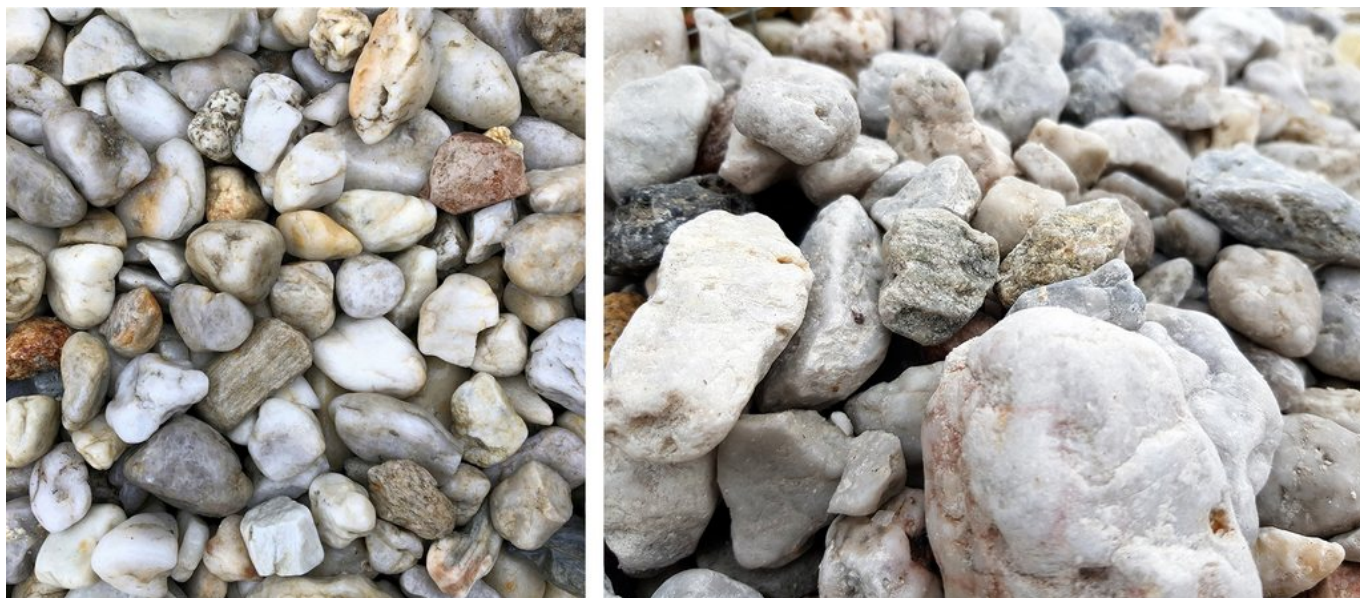

Opis produktu

PERŁOWY ŻWIR ALPEN ICE 16-32

Odkryj piękno natury i wzbogać swoje otoczenie, wykorzystując perłowy [żwir](#) Alpen Ice 16-32mm. Ta wspaniała ozdoba dodaje uroku i elegancji, **dzięki swojemu białemu kolorowi i połyskującej powierzchni, która przypomina perełki**. Zastosowanie Alpen Ice może znacznie podnieść walory estetyczne Twojego ogrodu, czy też innej przestrzeni, w której zdecydujesz się go zastosować.

Zobacz wpis na blogu : [Perłowy Żwir Alpen Ice - elegancki kamień do ogrodu i wnętrza](#)

KAMIEŃ ALPEN ICE POCHODZĄCY BEZPOŚREDNIO Z ALP

Perłowy żwir Alpen Ice pochodzi bezpośrednio z Alp, co zapewnia jego niepowtarzalną jakość oraz piękno. **Znajdujące się tam wapień i dolomity powoli przetwarzają się w postaci delikatnych koralików, które po wielu latach przemian stają się perłami alpejskiej ziemi.** Dzięki temu, żwir ten posiada unikalną, perłową fakturę, która jest jedyna w swoim rodzaju.

WIELOSTRONNE ZASTOSOWANIE KAMIENIA PERŁOWEGO ALPEN ICE

Żwir Alpen Ice może być z powodzeniem stosowany w różnych miejscach, zarówno wewnętrznych, jak i zewnętrznych. **Można go wykorzystać do aranżacji wnętrz, dekoracji ogrodów, tarasów, balkonów, chodników czy alejek.** Sprawdzi się też jako ozdoba dla wodospadów, oczek wodnych czy strumyków. Bez względu na to, gdzie zdecydujesz się go umieścić, perłowy żwir Alpen Ice zawsze będzie stanowić niezwykłą ozdobę.

Perłowy żwir Alpen Ice 16-32mm to niezwykła ozdoba, która pochodzi bezpośrednio z Alp i charakteryzuje się pięknym, białym kolorem oraz połyskującą powierzchnią. Może być stosowany w różnych miejscach, zarówno wewnętrznych, jak i zewnętrznych, a jego utrzymanie nie wymaga specjalistycznych umiejętności. Wykorzystaj perłowy żwir Alpen Ice do wzbogacenia swojego otoczenia i ciesz się pięknem natury każdego dnia!