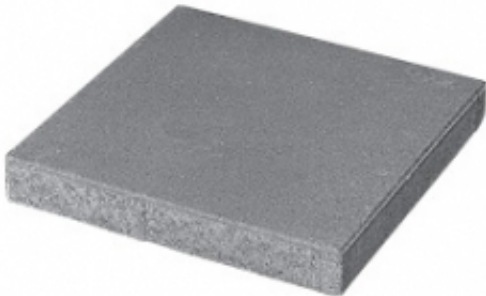

Link do produktu: <https://www.sklep.kamienieogrodowe.com/plyta-chodnikowa-35x35x5-cm-p-277.html>

Płyta Chodnikowa 35x35x5 cm

Cena	13,00 zł
Dostępność	Dostępny
Czas wysyłki	48 godzin
Numer katalogowy	Płytki chodnikowa 35x35x5 cm
Producent	FHT GAWLIK
INFOLINIA	509311978

Opis produktu

Szara Płyta Chodnikowa 35x35x5 cm - solidne rozwiązanie dla Twojego chodnika!

Płytki chodnikowe są idealnym rozwiązaniem na ścieżki do ogrodu. Można nimi również wyłożyć fragment podjazdu znajdującego się przed domem itd. Produkt posiada klasyczny, kwadratowy kształt - w związku z czym jest uniwersalny i będzie pasować do większości elewacji oraz stylów architektonicznych. Płytki wyróżniają się wytrzymałością oraz pozostają odporne nawet na niekorzystne warunki atmosferyczne - dlatego też mogą pozostać w oryginalnym stanie przez długie lata. Produkt został wykończony w standardowym, szarym kolorze - przez co dobrze się komponuje z większością miejskich krajobrazów, a także sprawia, że wiele zabrudzeń może pozostać niewidocznych.

Na terenie Śląska posiadamy własny transport HDS.

Wymiary: 35 x 35 x 5 cm

Waga: 14 kg/szt.

Ilość na palecie: 71 szt.

Kolor: szary

Nowoczesne Płytki Chodnikowe - stylowy wybór dla Twojego ogrodu!

Nowoczesne Płytki Chodnikowe to doskonały wybór dla Twojego ogrodu, który pozwoli stworzyć piękne i funkcjonalne ścieżki. Te trwałe i solidne płytki chodnikowe są nie tylko praktyczne, ale również stanowią inwestycję na lata. Dzięki nim możesz w prosty sposób zaaranżować eleganckie i estetyczne przestrzenie.

Trwałe i funkcjonalne płytki chodnikowe - doskonała inwestycja.

Szara Płyta Chodnikowa to idealne rozwiązanie, które harmonijnie wpisuje się w otoczenie. Jej neutralny kolor