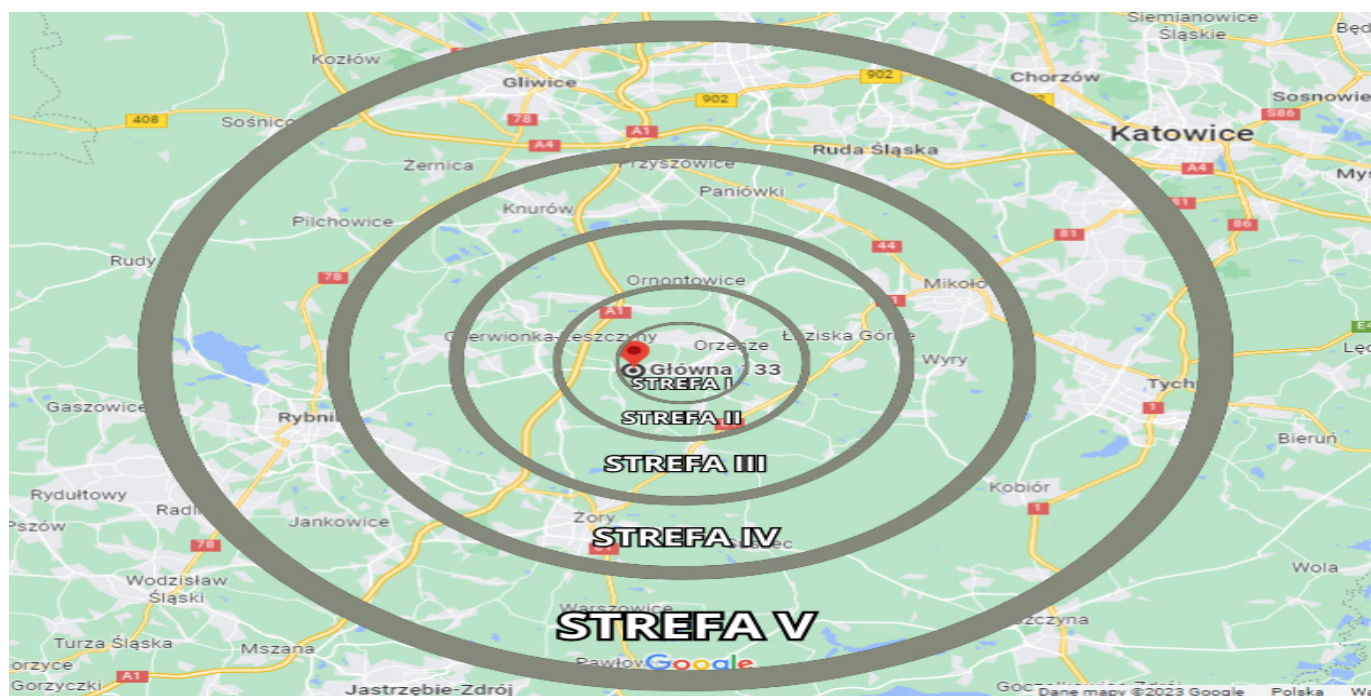

WAGA: Worek 25kg , Worek Big Bag 500kg , Worek Big Bag 1000kg , 500kg w workach po 25kg , 1000kg w workach po 25kg , 1000kg luzem (tylko Śląsk)

STREFY DOSTAW

PAKOWANIE I DOSTAWA KURIEREM

Specyfikacja pakowania: